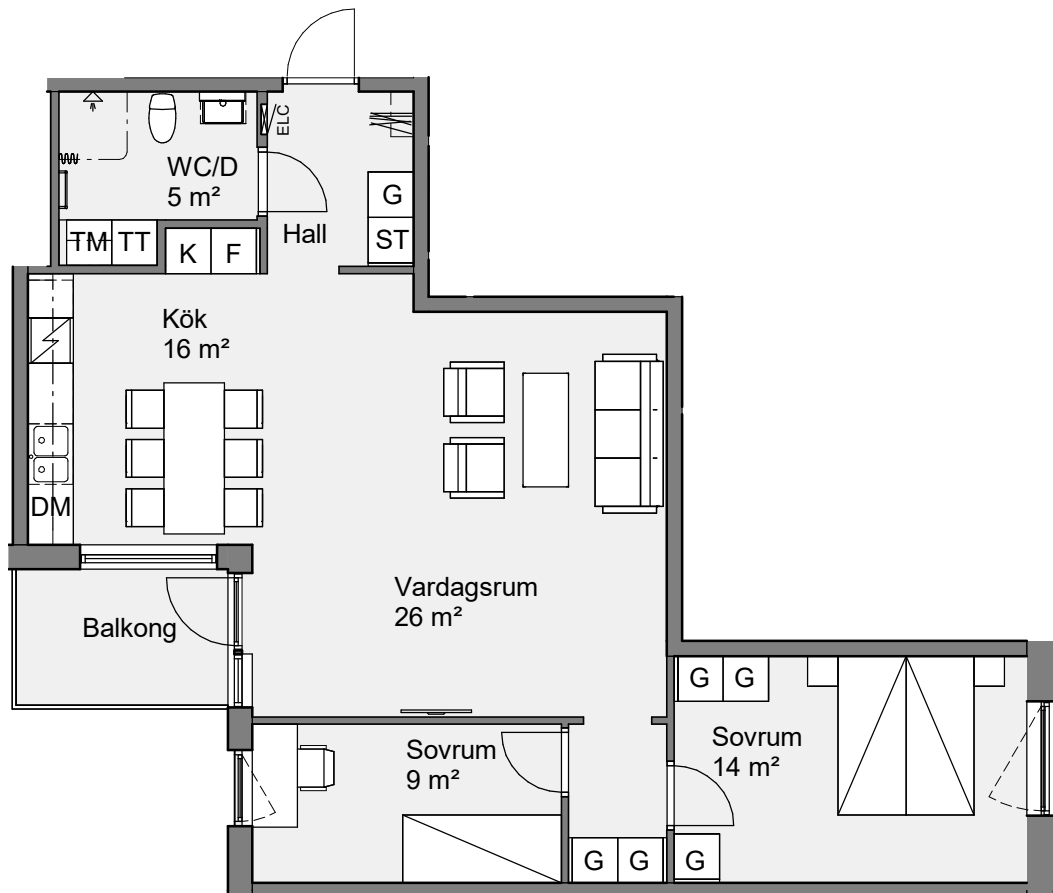

Holgersgatan 8A

Lägenhet 8A 1502

3 RoK 79 Kvm

Bröstningshöjd fönster är 600 mm om inget annat anges.
 Takhöjd är 2600 mm om inget annat anges.
 Takhöjd i wc/d är 2350 mm.

Teckenförklaring

BH	Bröstningshöjd	ST	Städskap
ELC	Elcentral	G	Garderob
K	Kylskåp	TM	Tvättmaskin
F	Frysskåp	TT	Torktumlare
K/F	Kyl/Frys	KM	Kombimaskin
DM	Diskmaskin	KLK	Klädskåp
HS	Högskåp	---	Väggskaåp/Klädstång
	Spis/Ugn		Öppningsbart fönster