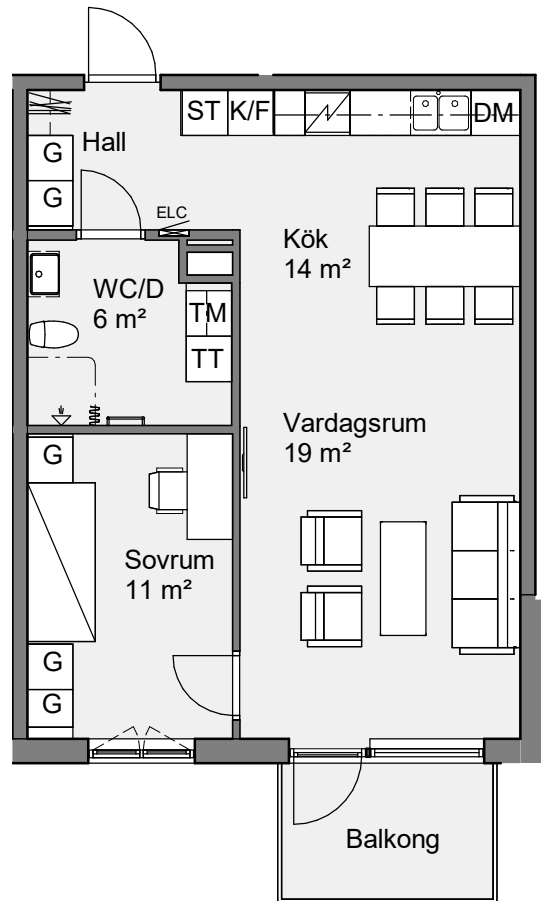

Holgersgatan 8B  
 Lägenhet 8B 1502  
 2 RoK 55 Kvm

Bröstningshöjd fönster är 600 mm om inget annat anges.  
 Takhöjd är 2600 mm om inget annat anges.  
 Takhöjd i wc/d är 2350 mm.

**Teckenförklaring**

BH	Bröstningshöjd	ST	Städsåp
ELC	Elcentral	G	Garderob
K	Kylåp	TM	Tvåttmaskin
F	Fryåp	TT	Torktumlare
K/F	Kyl/Frys	KM	Kombimaskin
DM	Diskmaskin	KLK	Klädkammare
HS	Högåp	- - -	Väggsåp/Klädstång
	Spis/Ugn		Öppningsbart fönster