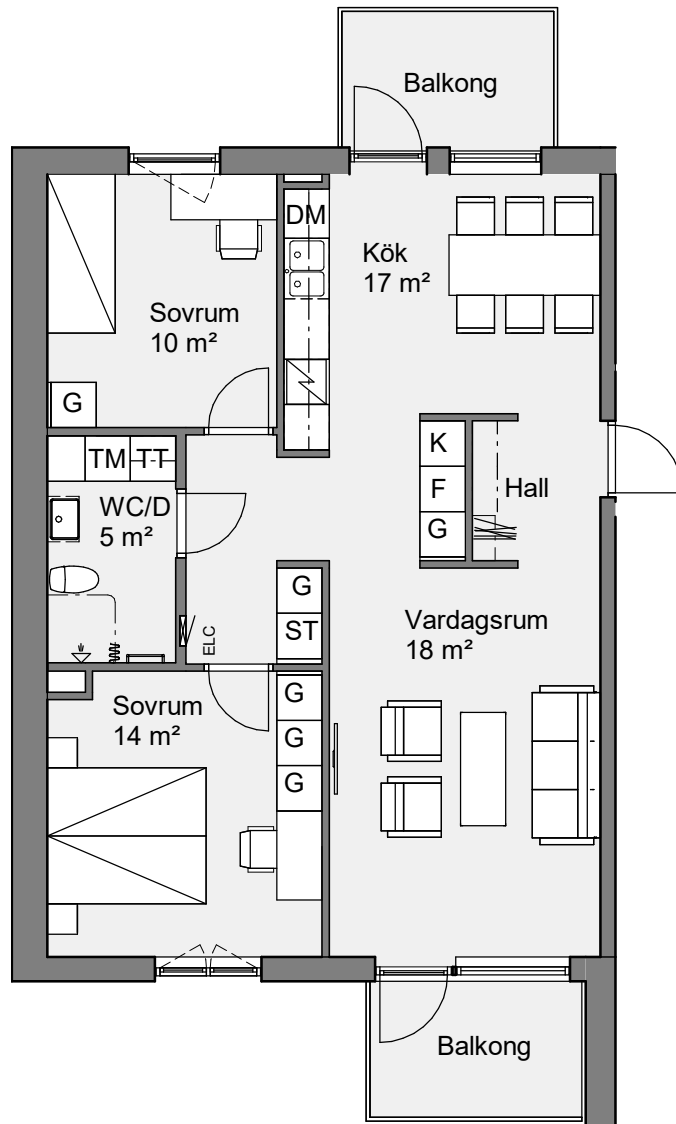

Holgersgatan 10A
 Lägenhet 10A 1503
 3 RoK 76 Kvm

Bröstningshöjd fönster är 600 mm om inget annat anges.
 Takhöjd är 2600 mm om inget annat anges.
 Takhöjd i wc/d är 2350 mm.

Teckenförklaring

BH	Bröstningshöjd	ST	Städsåp
ELC	Elcentral	G	Garderob
K	Kylåp	TM	Tvåttmaskin
F	Fryssåp	TT	Torktumlare
K/F	Kyl/Frys	KM	Kombimaskin
DM	Diskmaskin	KLK	Klädkammare
HS	Högåp	- - -	Väggsåp/Klädstång
	Spis/Ugn		Öppningsbart fönster