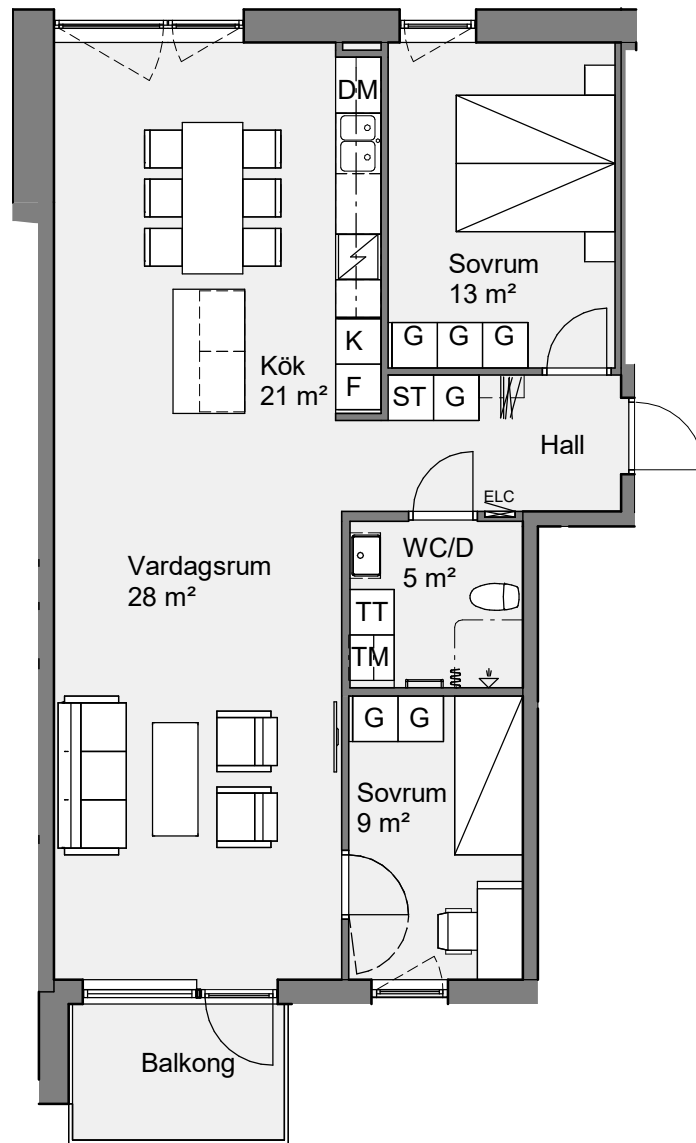

Holgersgatan 8A
 Lägenhet 8A 1503
 3 RoK 85 Kvm

Bröstningshöjd fönster är 600 mm om inget annat anges.
 Takhöjd är 2600 mm om inget annat anges.
 Takhöjd i wc/d är 2350 mm.

Teckenförklaring

BH	Bröstningshöjd	ST	Städsåp
ELC	Elcentral	G	Garderob
K	Kylskåp	TM	Tvättmaskin
F	Frysskåp	TT	Torktumlare
K/F	Kyl/Frys	KM	Kombimaskin
DM	Diskmaskin	KLK	Klädkammare
HS	Högsåp	- - -	Väggsåp/Klädstång
	Spis/Ugn		Öppningsbart fönster