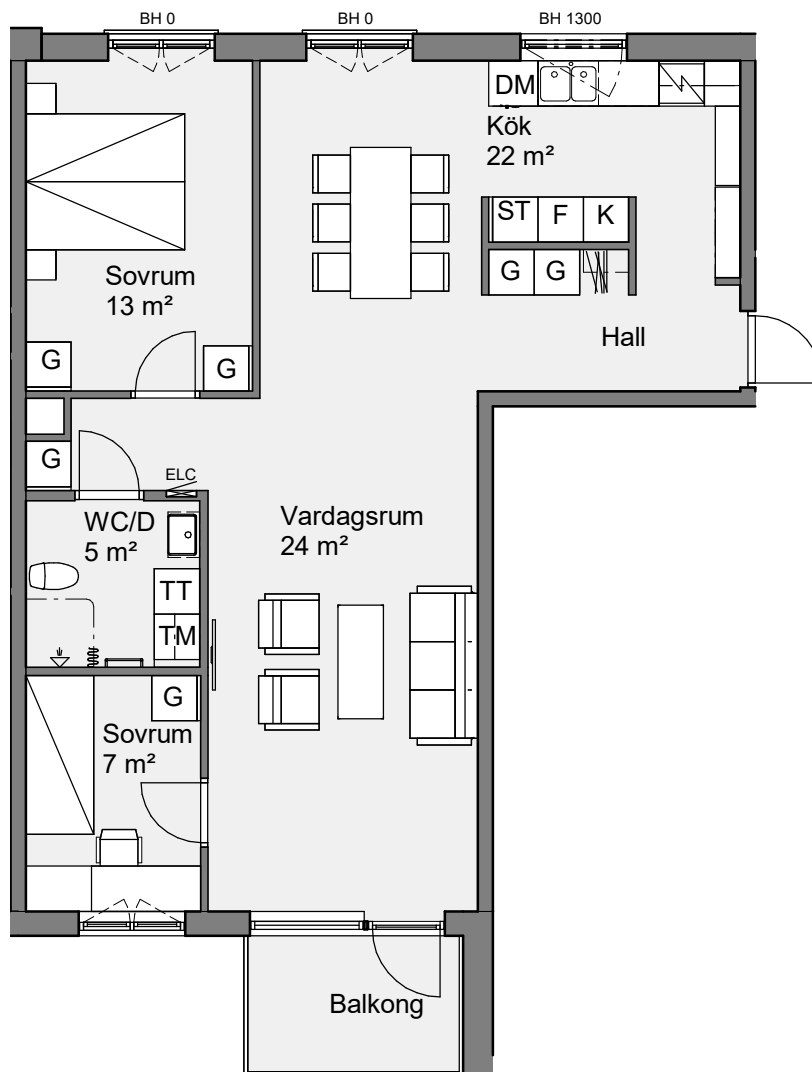

Holgersgatan 8B

Lägenhet 8B 1504

3 RoK 82 Kvm

Bröstningshöjd fönster är 600 mm om inget annat anges.
Takhöjd är 2600 mm om inget annat anges.
Takhöjd i wc/d är 2350 mm.

Teckenförklaring

BH	Bröstningshöjd	ST	Städsåp
ELC	Elcentral	G	Garderob
K	Kylskåp	TM	Tvättmaskin
F	Frysskåp	TT	Torktumlare
K/F	Kyl/Frys	KM	Kombimaskin
DM	Diskmaskin	KLK	Klädkammare
HS	Högsåp	- - -	Väggsåp/Klädstång
	Spis/Ugn		Öppningsbart fönster