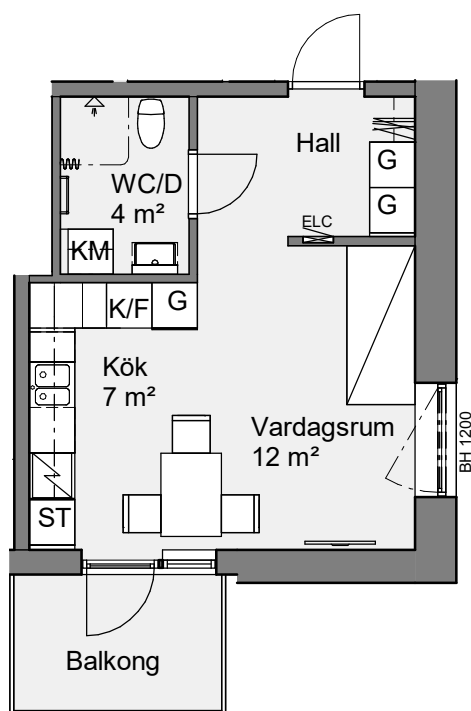

Holgersgatan 8A

Lägenhet 8A 1601

1 RoK 30 Kvm

Bröstningshöjd fönster är 600 mm om inget annat anges.
 Takhöjd är 2600 mm om inget annat anges.
 Takhöjd i wc/d är 2350 mm.

Teckenförklaring

BH	Bröstningshöjd	ST	Städsåp
ELC	Elcentral	G	Garderob
K	Kylskåp	TM	Tvättmaskin
F	Frysskåp	TT	Torktumlare
K/F	Kyl/Frys	KM	Kombimaskin
DM	Diskmaskin	KLK	Klädskåp
HS	Högskåp	---	Väggsåp/Klädstång
	Spis/Ugn		Öppningsbart fönster