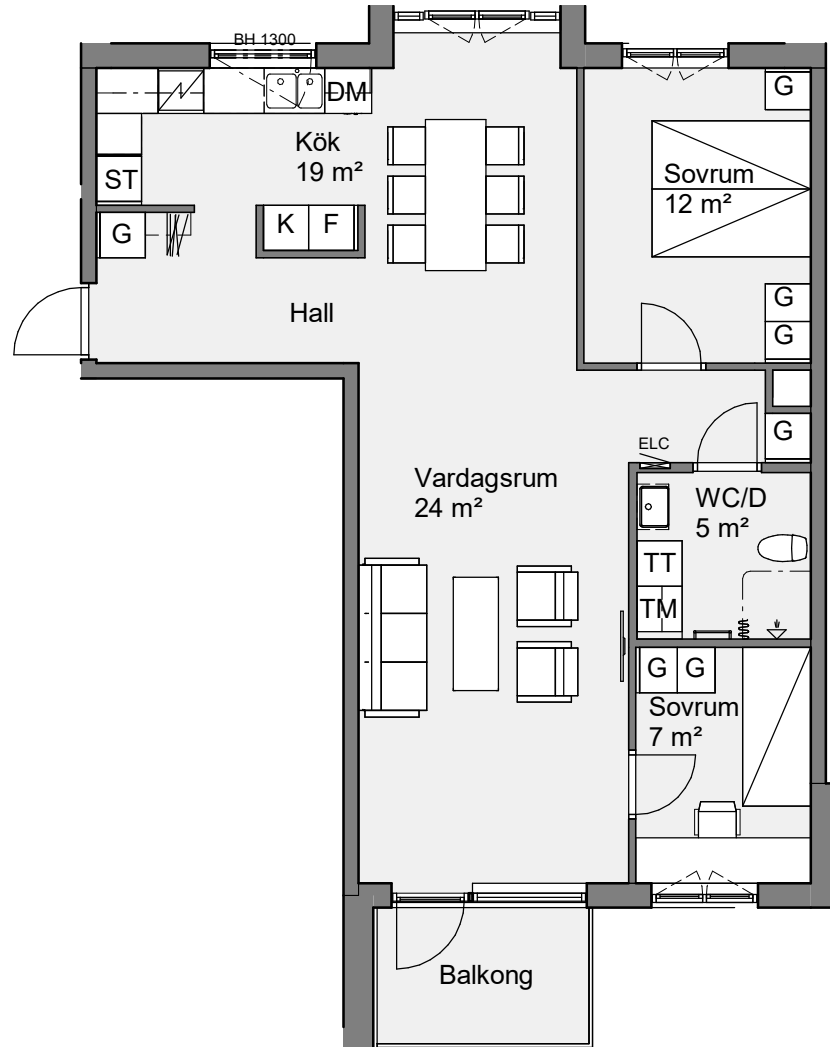

Holgersgatan 8B
 Lägenhet 8B 1601
 3 RoK 79 Kvm

Bröstningshöjd fönster är 600 mm om inget annat anges.
 Takhöjd är 2600 mm om inget annat anges.
 Takhöjd i wc/d är 2350 mm.

Teckenförklaring

BH	Bröstningshöjd	ST	Städskap
ELC	Elcentral	G	Garderob
K	Kylskåp	TM	Tvättmaskin
F	Frysskåp	TT	Torktumlare
K/F	Kyl/Frys	KM	Kombimaskin
DM	Diskmaskin	KLK	Klädkammare
HS	Högskap	— — —	Väggskap/Klädstång
	Spis/Ugn		Öppningsbart fönster