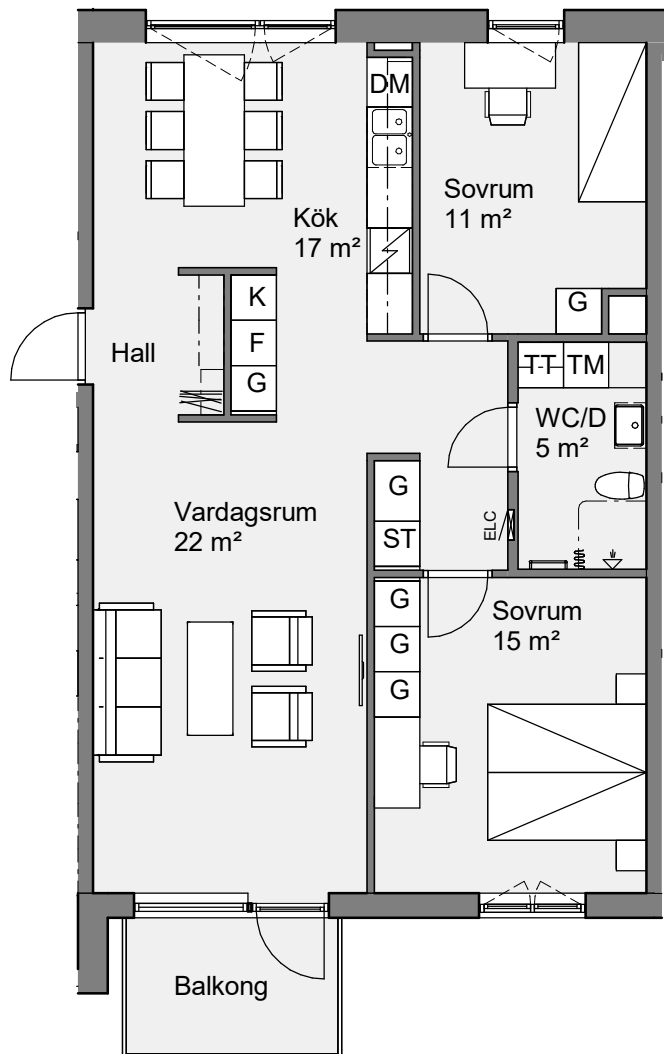

Holgersgatan 8D
 Lägenhet 8D 1601
 3 RoK 82 Kvm

Bröstningshöjd fönster är 600 mm om inget annat anges.
 Takhöjd är 2600 mm om inget annat anges.
 Takhöjd i wc/d är 2350 mm.

Teckenförklaring

BH	Bröstningshöjd	ST	Städsåp
ELC	Elcentral	G	Garderob
K	Kylskåp	TM	Tvättmaskin
F	Frysskåp	TT	Torktumlare
K/F	Kyl/Frys	KM	Kombimaskin
DM	Diskmaskin	KLK	Klädskåp
HS	Högskåp	---	Väggsåp/Klädstång
	Spis/Ugn		Öppningsbart fönster