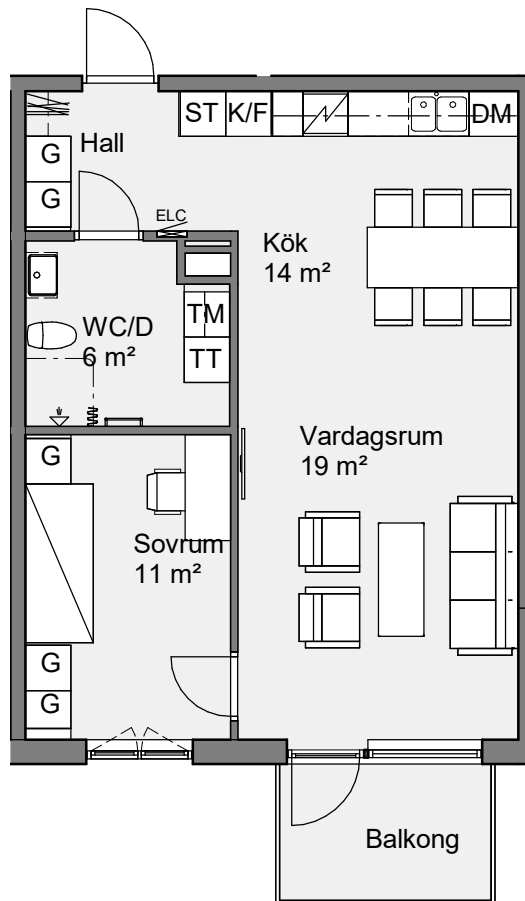

Holgersgatan 8B  
 Lägenhet 8B 1602  
 2 RoK 55 Kvm

Bröstningshöjd fönster är 600 mm om inget annat anges.  
 Takhöjd är 2600 mm om inget annat anges.  
 Takhöjd i wc/d är 2350 mm.

**Teckenförklaring**

|     |                |       |                      |
|-----|----------------|-------|----------------------|
| BH  | Bröstningshöjd | ST    | Städskap             |
| ELC | Elcentral      | G     | Garderob             |
| K   | Kylskåp        | TM    | Tvättmaskin          |
| F   | Frysskåp       | TT    | Torktumlare          |
| K/F | Kyl/Frys       | KM    | Kombimaskin          |
| DM  | Diskmaskin     | KLK   | Klädkammare          |
| HS  | Högskåp        | - - - | Väggskap/Klädstång   |
|     | Spis/Ugn       |       | Öppningsbart fönster |