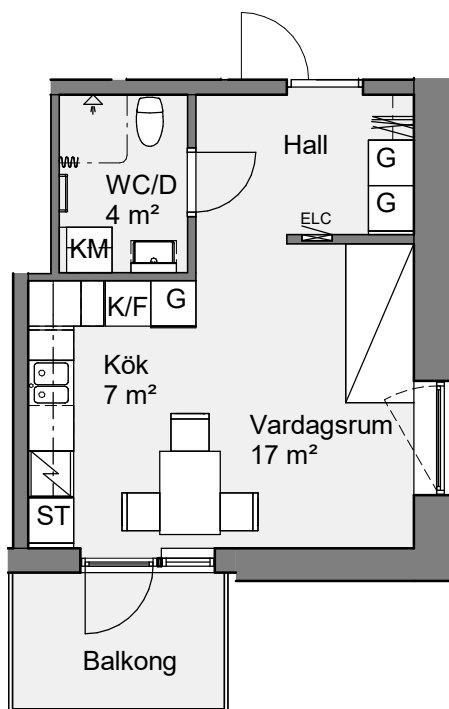

Holgersgatan 8A

Lägenhet 8A 1701

1 RoK 30 Kvm

Bröstningshöjd fönster är 600 mm om inget annat anges.
 Takhöjd är 2600 mm om inget annat anges.
 Takhöjd i wc/d är 2350 mm.

Teckenförklaring

BH	Bröstningshöjd	ST	Städsåp
ELC	Elcentral	G	Garderob
K	Kylskåp	TM	Tvättmaskin
F	Frysskåp	TT	Torktumlare
K/F	Kyl/Frys	KM	Kombimaskin
DM	Diskmaskin	KLK	Klädskåp
HS	Högskåp	- - -	Väggsåp/Klädstång
	Spis/Ugn		Öppningsbart fönster