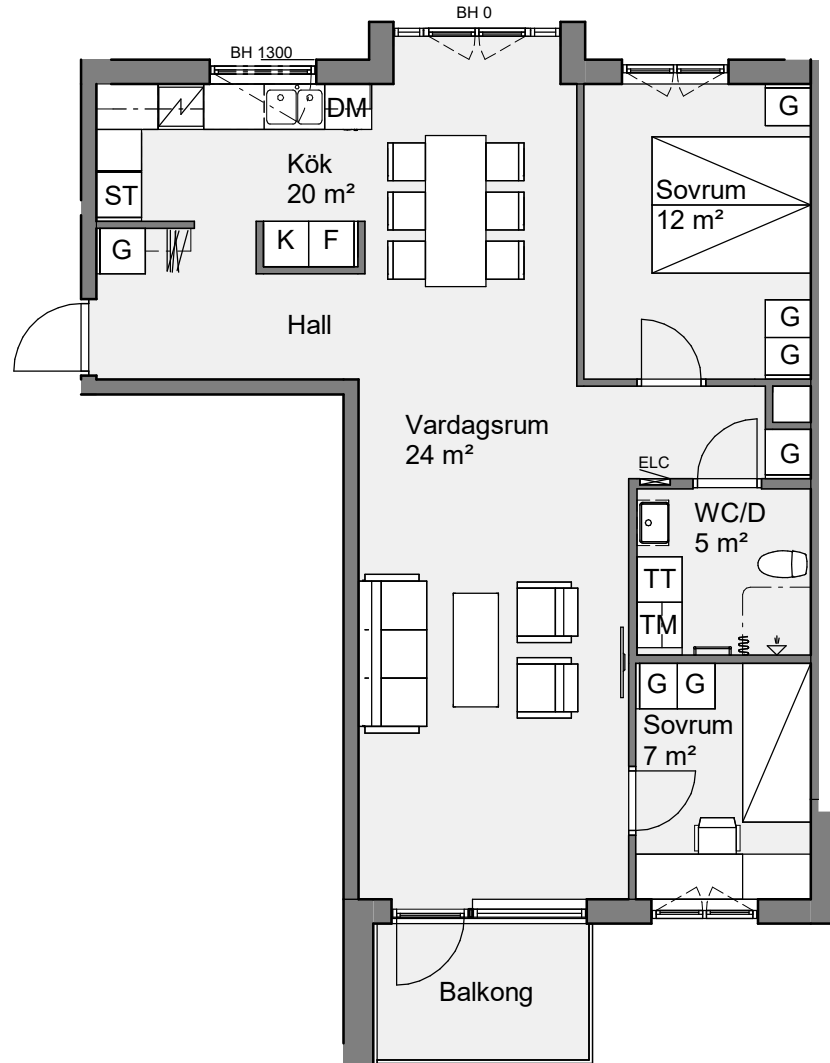

Holgersgatan 8B  
 Lägenhet 8B 1701  
 3 RoK 79 Kvm

Bröstningshöjd fönster är 600 mm om inget annat anges.  
 Takhöjd är 2600 mm om inget annat anges.  
 Takhöjd i wc/d är 2350 mm.

**Teckenförklaring**

BH	Bröstningshöjd	ST	Städsåp
ELC	Elcentral	G	Garderob
K	Kylskåp	TM	Tvättmaskin
F	Frysskåp	TT	Torktumlare
K/F	Kyl/Frys	KM	Kombimaskin
DM	Diskmaskin	KLK	Klädkammare
HS	Högsåp	- - -	Väggsåp/Klädstång
	Spis/Ugn		Öppningsbart fönster