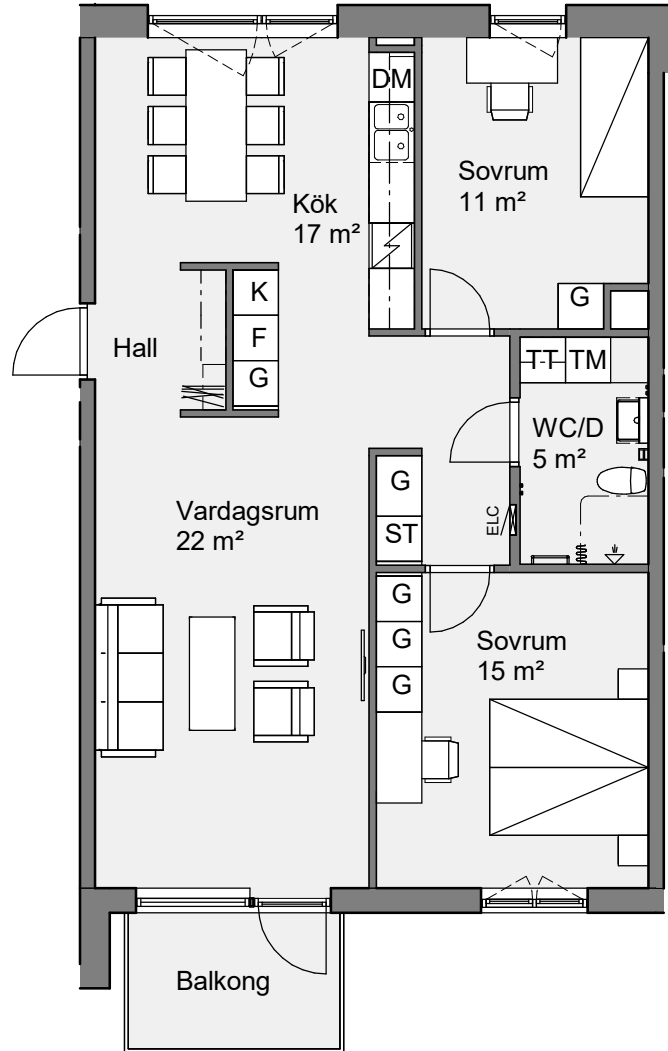

Holgersgatan 8D
 Lägenhet 8D 1701
 3 RoK 82 Kvm

Bröstningshöjd fönster är 600 mm om inget annat anges.
 Takhöjd är 2600 mm om inget annat anges.
 Takhöjd i wc/d är 2350 mm.

Teckenförklaring

BH	Bröstningshöjd	ST	Städsåp
ELC	Elcentral	G	Garderob
K	Kylskåp	TM	Tvättmaskin
F	Frysskåp	TT	Torktumlare
K/F	Kyl/Frys	KM	Kombimaskin
DM	Diskmaskin	KLK	Klädkammare
HS	Högskåp	- - -	Väggsåp/Klädstång
	Spis/Ugn		Öppningsbart fönster