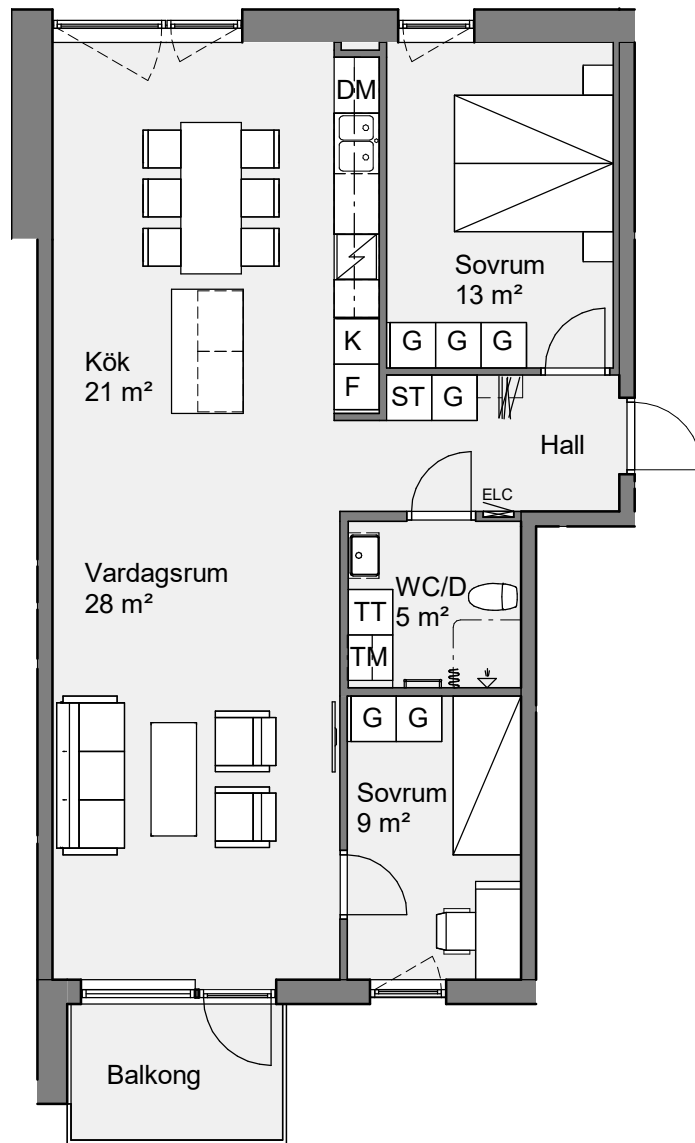

Holgersgatan 8A

Lägenhet 8A 1702

3 RoK 85 Kvm

Bröstningshöjd fönster är 600 mm om inget annat anges.
Takhöjd är 2600 mm om inget annat anges.
Takhöjd i wc/d är 2350 mm.

Teckenförklaring

BH	Bröstningshöjd	ST	Städsåp
ELC	Elcentral	G	Garderob
K	Kylskåp	TM	Tvättmaskin
F	Frysskåp	TT	Torktumlare
K/F	Kyl/Frys	KM	Kombimaskin
DM	Diskmaskin	KLK	Klädkammare
HS	Högskåp	---	Väggsåp/Klädstång
	Spis/Ugn		Öppningsbart fönster