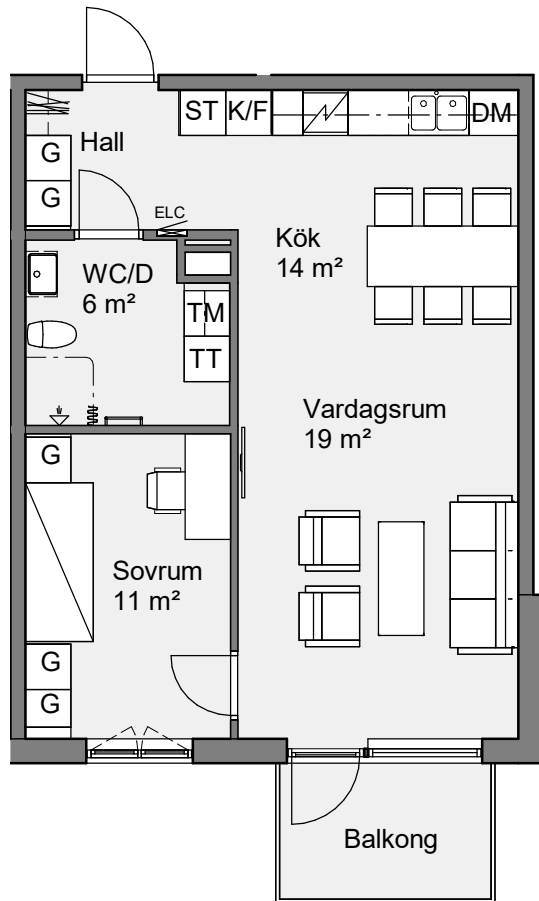

Holgersgatan 8B
 Lägenhet 8B 1702
 2 RoK 55 Kvm

Bröstningshöjd fönster är 600 mm om inget annat anges.
 Takhöjd är 2600 mm om inget annat anges.
 Takhöjd i wc/d är 2350 mm.

Teckenförklaring

BH	Bröstningshöjd	ST	Städsåp
ELC	Elcentral	G	Garderob
K	Kylåp	TM	Tvåttmaskin
F	Fryssåp	TT	Torktumlare
K/F	Kyl/Frys	KM	Kombimaskin
DM	Diskmaskin	KLK	Klädkammare
HS	Högåp	- - -	Väggsåp/Klädstång
	Spis/Ugn		Öppningsbart fönster