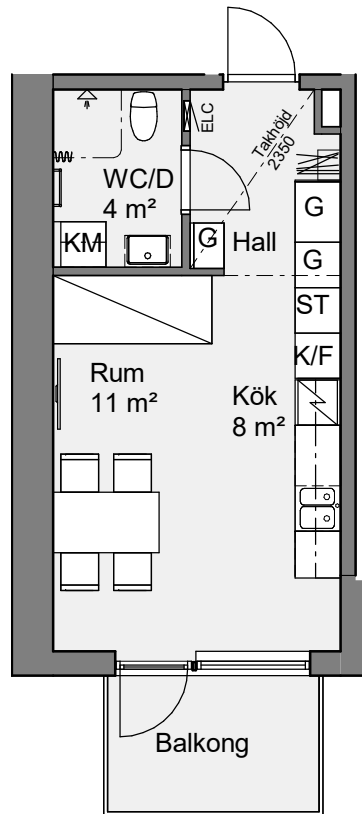

Holgersgatan 8D  
 Lägenhet 8D 1702  
 1 RoK 28 Kvm

Bröstningshöjd fönster är 600 mm om inget annat anges.  
 Takhöjd är 2600 mm om inget annat anges.  
 Takhöjd i wc/d är 2350 mm.

**Teckenförklaring**

BH	Bröstningshöjd	ST	Städsåp
ELC	Elcentral	G	Garderob
K	Kylskåp	TM	Tvättmaskin
F	Frysskåp	TT	Torktumlare
K/F	Kyl/Frys	KM	Kombimaskin
DM	Diskmaskin	KLK	Klädkammare
HS	Högskåp	- - -	Väggsåp/Klädstång
	Spis/Ugn		Öppningsbart fönster