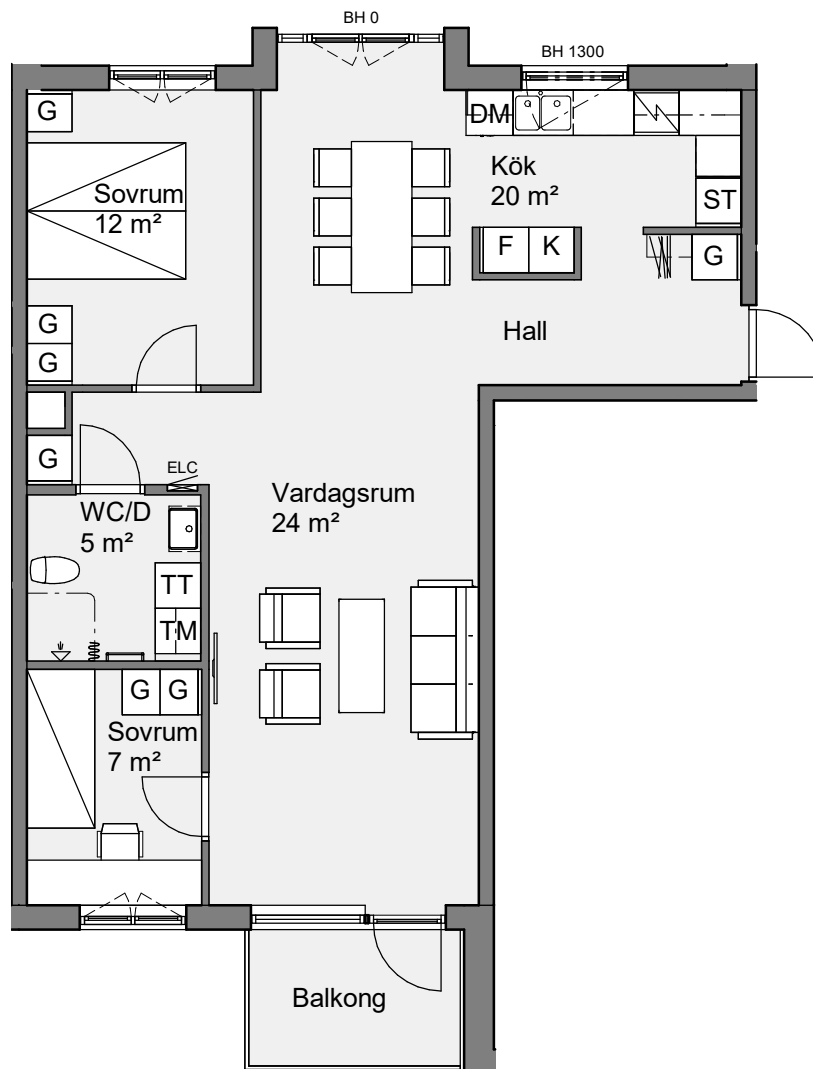

Holgersgatan 8B
 Lägenhet 8B 1704
 3 RoK 79 Kvm

Bröstningshöjd fönster är 600 mm om inget annat anges.
 Takhöjd är 2600 mm om inget annat anges.
 Takhöjd i wc/d är 2350 mm.

Teckenförklaring

BH	Bröstningshöjd	ST	Städskap
ELC	Elcentral	G	Garderob
K	Kylskåp	TM	Tvättmaskin
F	Frysskåp	TT	Torktumlare
K/F	Kyl/Frys	KM	Kombimaskin
DM	Diskmaskin	KLK	Klädskåp/Klädstång
HS	Högskåp	- - -	Väggskåp/Klädstång
	Spis/Ugn		Öppningsbart fönster