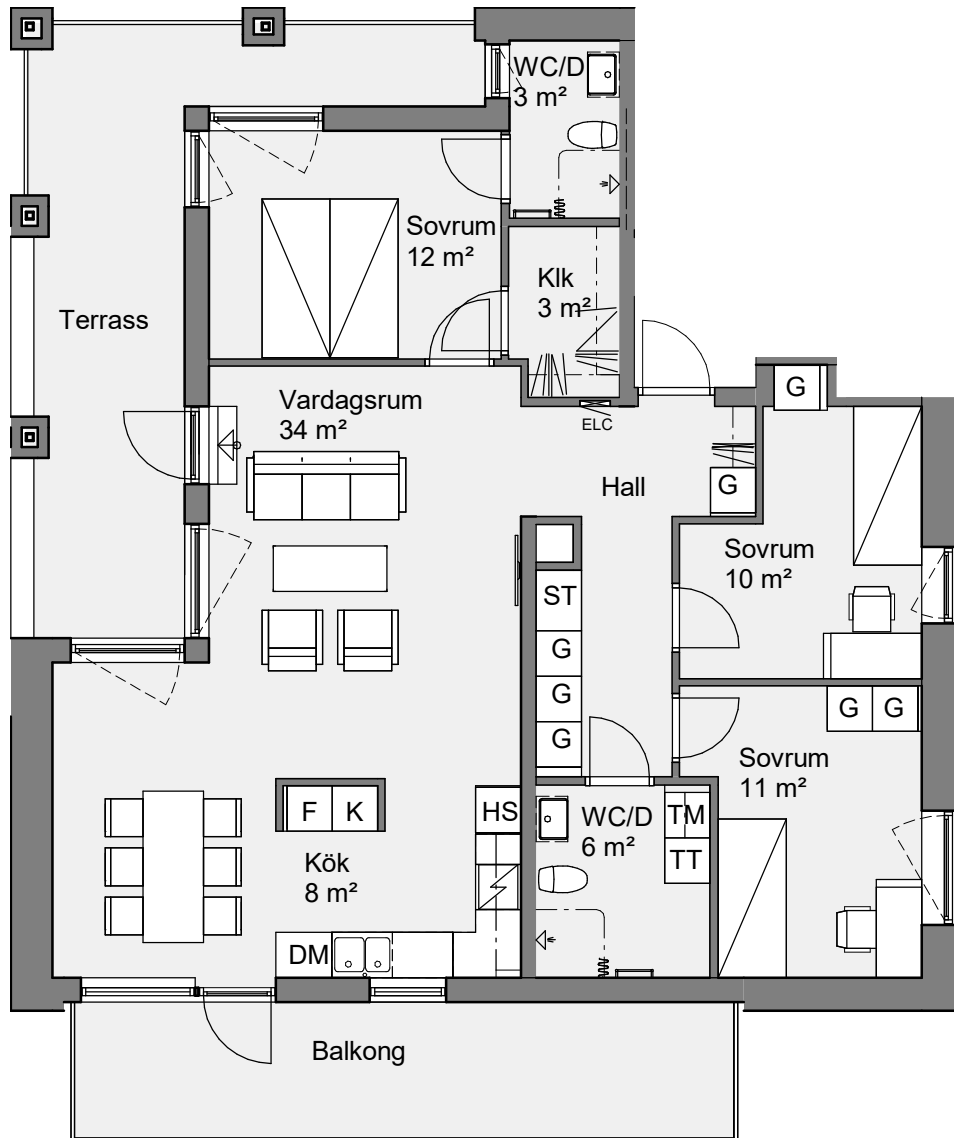

Holgersgatan 8A

Lägenhet 8A 1801

4 RoK 103 Kvm

SKALA 1:100

METER

Bröstningshöjd fönster är 600 mm om inget annat anges.
Takhöjd är 2600 mm om inget annat anges.
Takhöjd i wc/d är 2350 mm.

Teckenförklaring

BH	Bröstningshöjd	ST	Städsåp
ELC	Elcentral	G	Garderob
K	Kylskåp	TM	Tvättmaskin
F	Frysskåp	TT	Torktumlare
K/F	Kyl/Frys	KM	Kombimaskin
DM	Diskmaskin	KLK	Klädskåp
HS	Högskåp		Väggsåp/Klädstång
	Spis/Ugn		Öppningsbart fönster